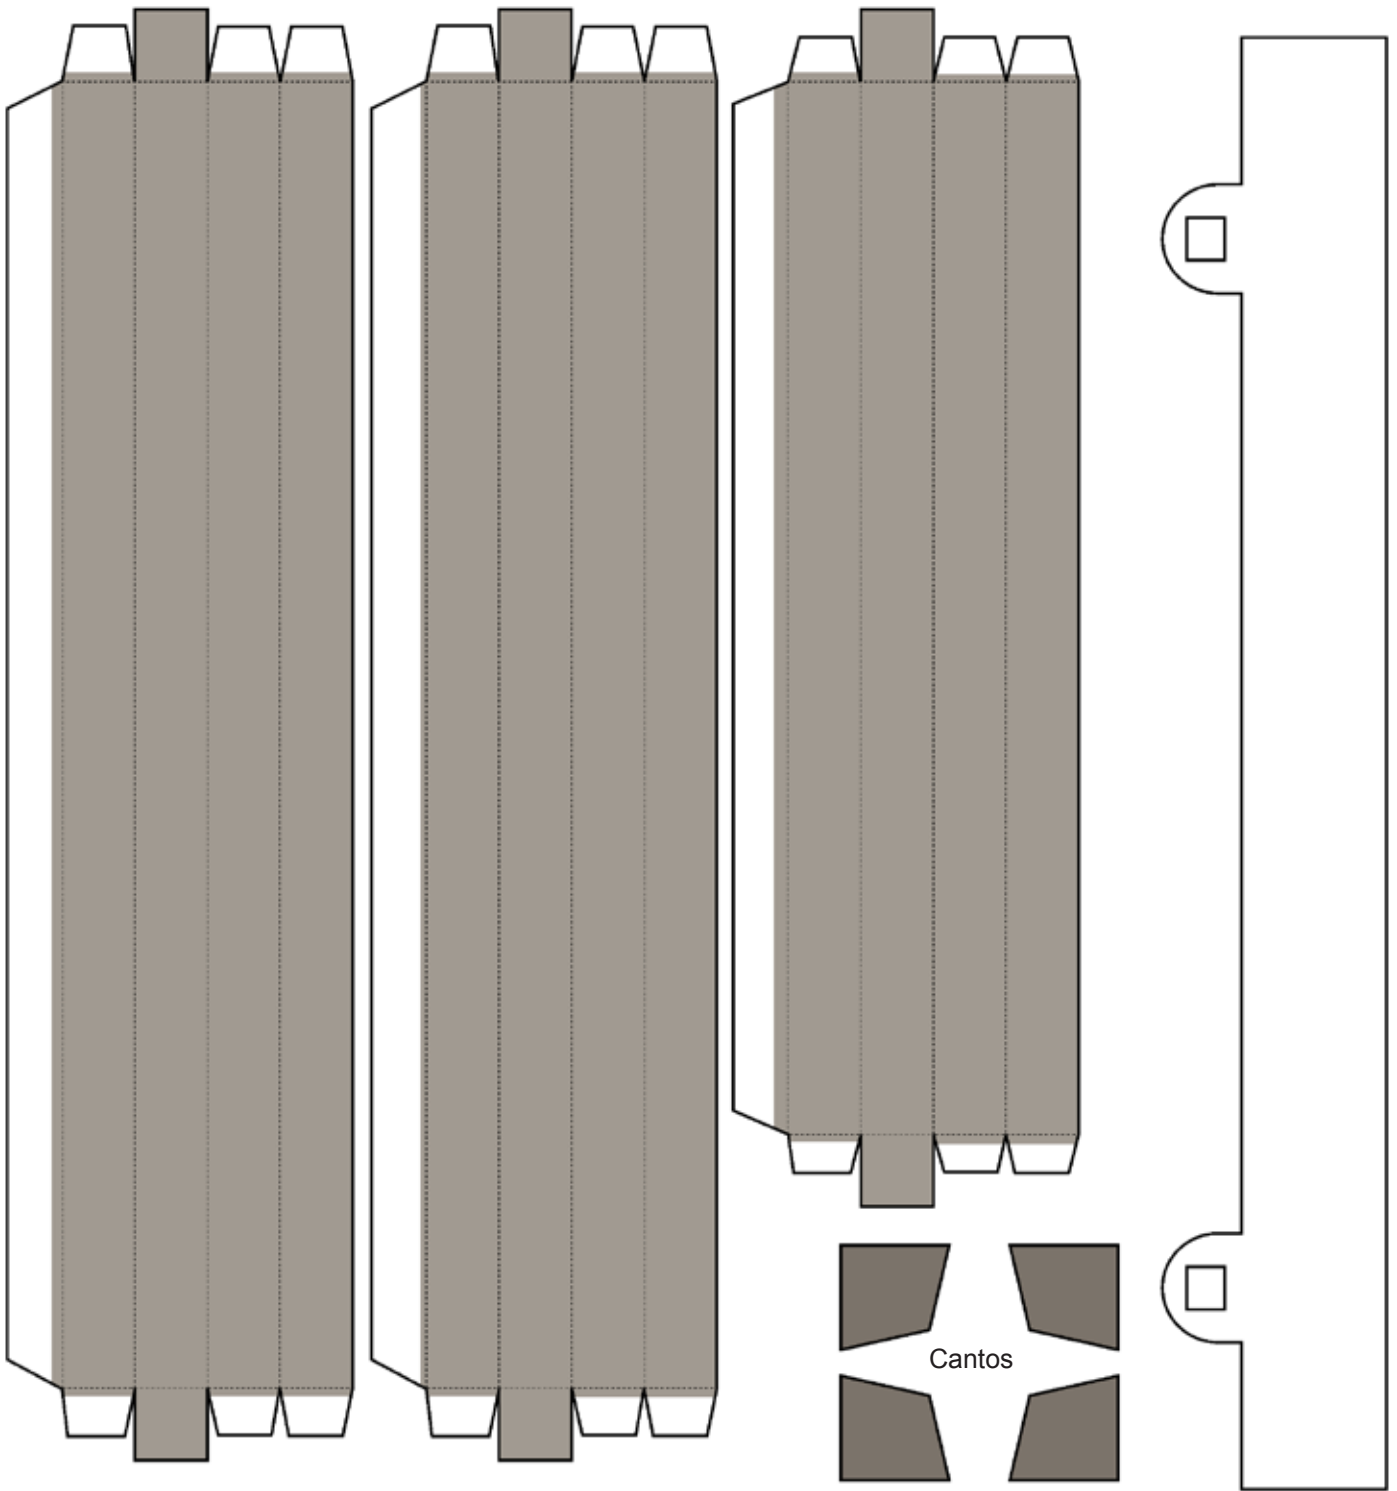

O Sol Retrocede Dez Graus

(2 Reis 20:1–11)

O rei Ezequias estava muito doente, às portas da morte. O profeta Isaías foi ver Ezequias e disse que o Senhor havia dito para ele se preparar para morrer. Então Ezequias orou pedindo ajuda a Deus.

Isaías foi embora e, enquanto ainda estava no pátio intermediário, Deus lhe disse: “Volta atrás e diz a Ezequias que o Senhor disse: Ouvei a sua oração, vi as suas lágrimas. Eu o curarei. Acrescentarei quinze anos à sua vida. E livrarei você e esta cidade da mão do rei da Assíria.”

Ezequias perguntou a Isaías: “Qual será o sinal de que serei curado?”

E Isaías respondeu, “O Senhor lhe dará um sinal para provar que fará o que Ele disse. Você prefere que a sombra do sol avance ou recue dez graus no relógio de sol?”

E Ezequias respondeu: “É fácil a sombra avançar dez graus, mas não pode recuar dez graus.”

E o profeta Isaías orou ao SENHOR, e Ele fez a sombra recuar dez graus no relógio de sol.

Cantos

Partes da moldura