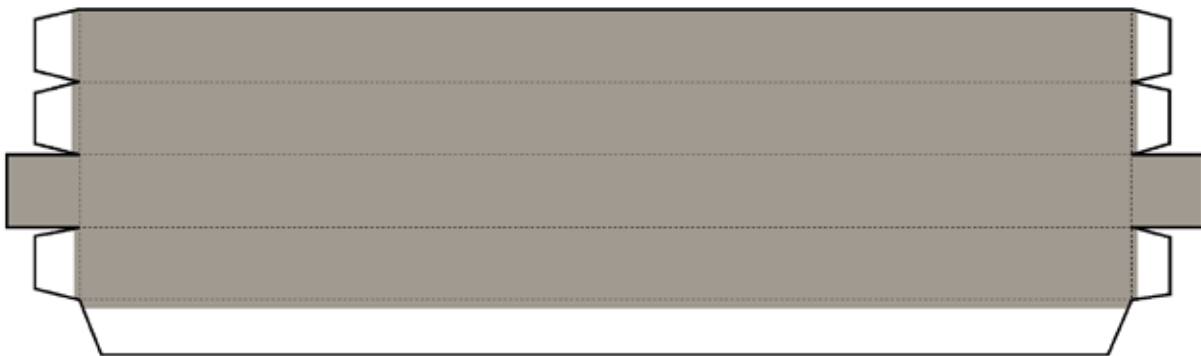

E Ezequias respondeu: “É fácil a sombra avançar dez graus, mas não pode recuar dez graus.”

E o profeta Isaías orou ao SENHOR, e Ele fez a sombra recuar dez graus no relógio de sol.

Cantos

Partes da moldura